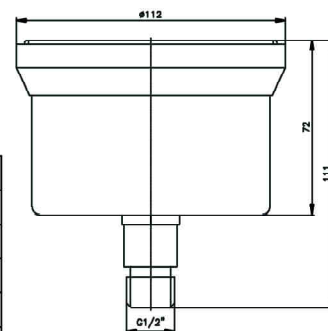

Možnosti

- presnosť 0,25%, prípadne iná po dohode s výrobcom
- iný rozsah ako katalógový
- prevedenie EEx pre výbušné prostredia
- pre meranie absolútneho tlaku
- iný pripojovací závit po dohode s výrobcom
- možnosť montáže s membránovým oddeľovačom

Povolené zaťaženie

statické : 75% z rozsahu tlakomera

premenlivé : 66% z rozsahu tlakomera

krátkodobo : 100% z rozsahu tlakomera

Rozmery záznamníka (mm)

Vyrábané rozsahy

Rozsah	DATREZ PT-201
0-6kPa	X
0-10kPa	X
0-16kPa	X
0-25kPa	X
0-40kPa	X
0-60kPa	X
0-100kPa	X
0-160kPa	X
0-250kPa	X
0-400kPa	X
0-600kPa	X
0-1MPa	X
0-1,6MPa	X
0-2,5MPa	X
0-4MPa	X
0-6MPa	X
0-10MPa	X
0-16MPa	X
0-25MPa	X
0-40MPa	X
0-60MPa	X
0-100MPa	X
-100-0kPa	X
-100-0-60kPa	X
-100-0-150kPa	X
-100-0-300kPa	X
-100-0-500kPa	X
-100-0-900kPa	X
-0,1-0-1,5MPa	X
-0,1-0-2,4MPa	X