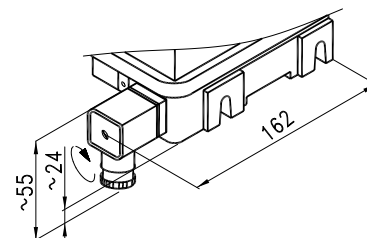

Provedení s konektorem