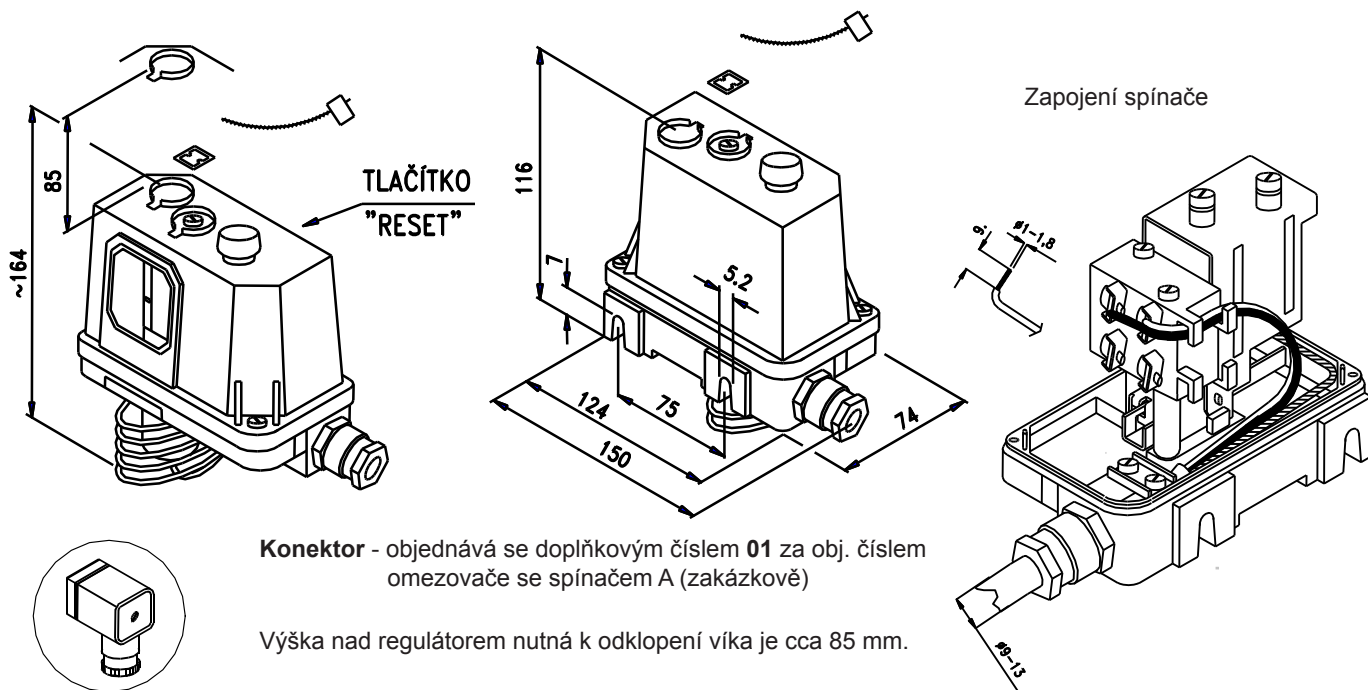

Rozměrový náčrtek

Konektor - objednává se doplňkovým číslem **01** za obj. číslem omezovače se spínačem A (zakázkově)

Výška nad regulátorem nutná k odklopení víka je cca 85 mm.

Podklady pro objednávku

Kód	Název
405 61112	Omezovač max. teploty prostorový
Kód	Provedení
6	T
Kód	Typ spínače
0	A (zakázkově)
1	B
Kód	Rozsah
11	-40 až 0 °C
12	-25 až 15 °C
13	0 až 40 °C
14	20 až 60 °C
Kód	Zakázkově
01	konektor

405 61112 6 1 13 - obj. číslo

Příklad obj.: omezovač max. teploty prostorový, provedení T, spínač B, rozsah 0-40°C, bez konektoru