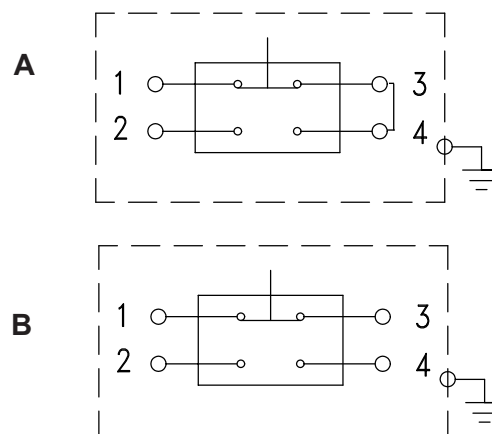

Zapojení spínačů (typ A, B)

Při stoupající teplotě sepne 2-4 a rozezne 1-3

Záruka

Poskytuje se 24 měsíců ode dne dodání, pokud není kupní smlouvou určeno jinak.