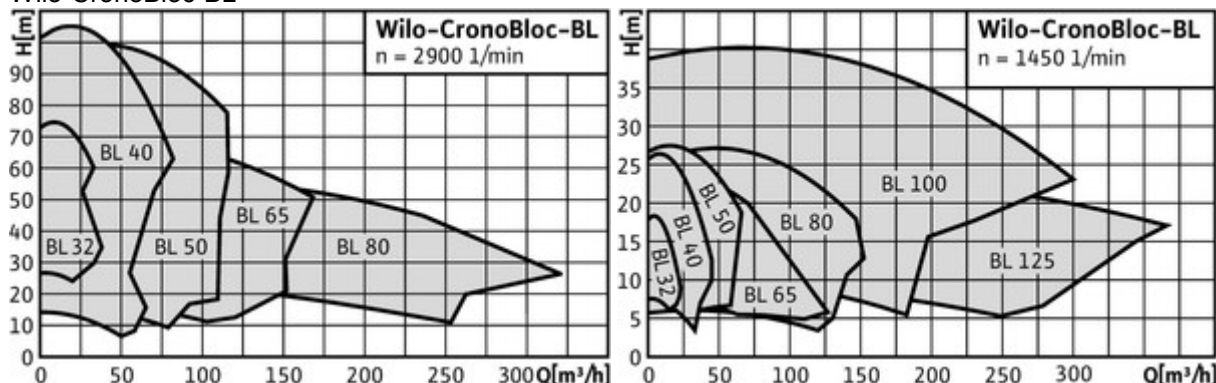

Wilo CronoBloc-BL Suchobežné čerpadlo v blokovej konštrukcii s prírubovým pripojením

Wilo-CronoBloc-BL

Základné technické údaje

- prípustný teplotný rozsah -20 °C až $+140$ °C
- sieťová prípojka 3~400 V, 50 Hz
- Druh ochrany IP 55
- Menovitá svetlosť DN 32 až DN 150
- Max. prevádzkový tlak 16 bar

Opis/Konštrukcia

Jednostupňové, nízkotlakové odstredivé čerpadlo v blokovej konštrukcii s axiálnym sacím hrdlom a radiálne usporiadaným výtlačným hrdlom s

- mechanickou upchávkou
- prírubovým pripojením s prípojkou na meranie tlaku R 1/8
- medzikusom
- spojkou
- normovaným motorom IEC

Materiály

- Teleso čerpadla a medzikus: štandard: EN-GJL-250; voliteľne: tvárna liatina EN-GJS-400-18-LT
- Obežné koleso: štandard: EN-GJL-200; špeciálne vyhotovenie: červená liatina G-CuSn 10
- Hriadel: 1.4122
- Mechanická upchávka: AQ1EGG; iné mechanické upchávky na dopyt